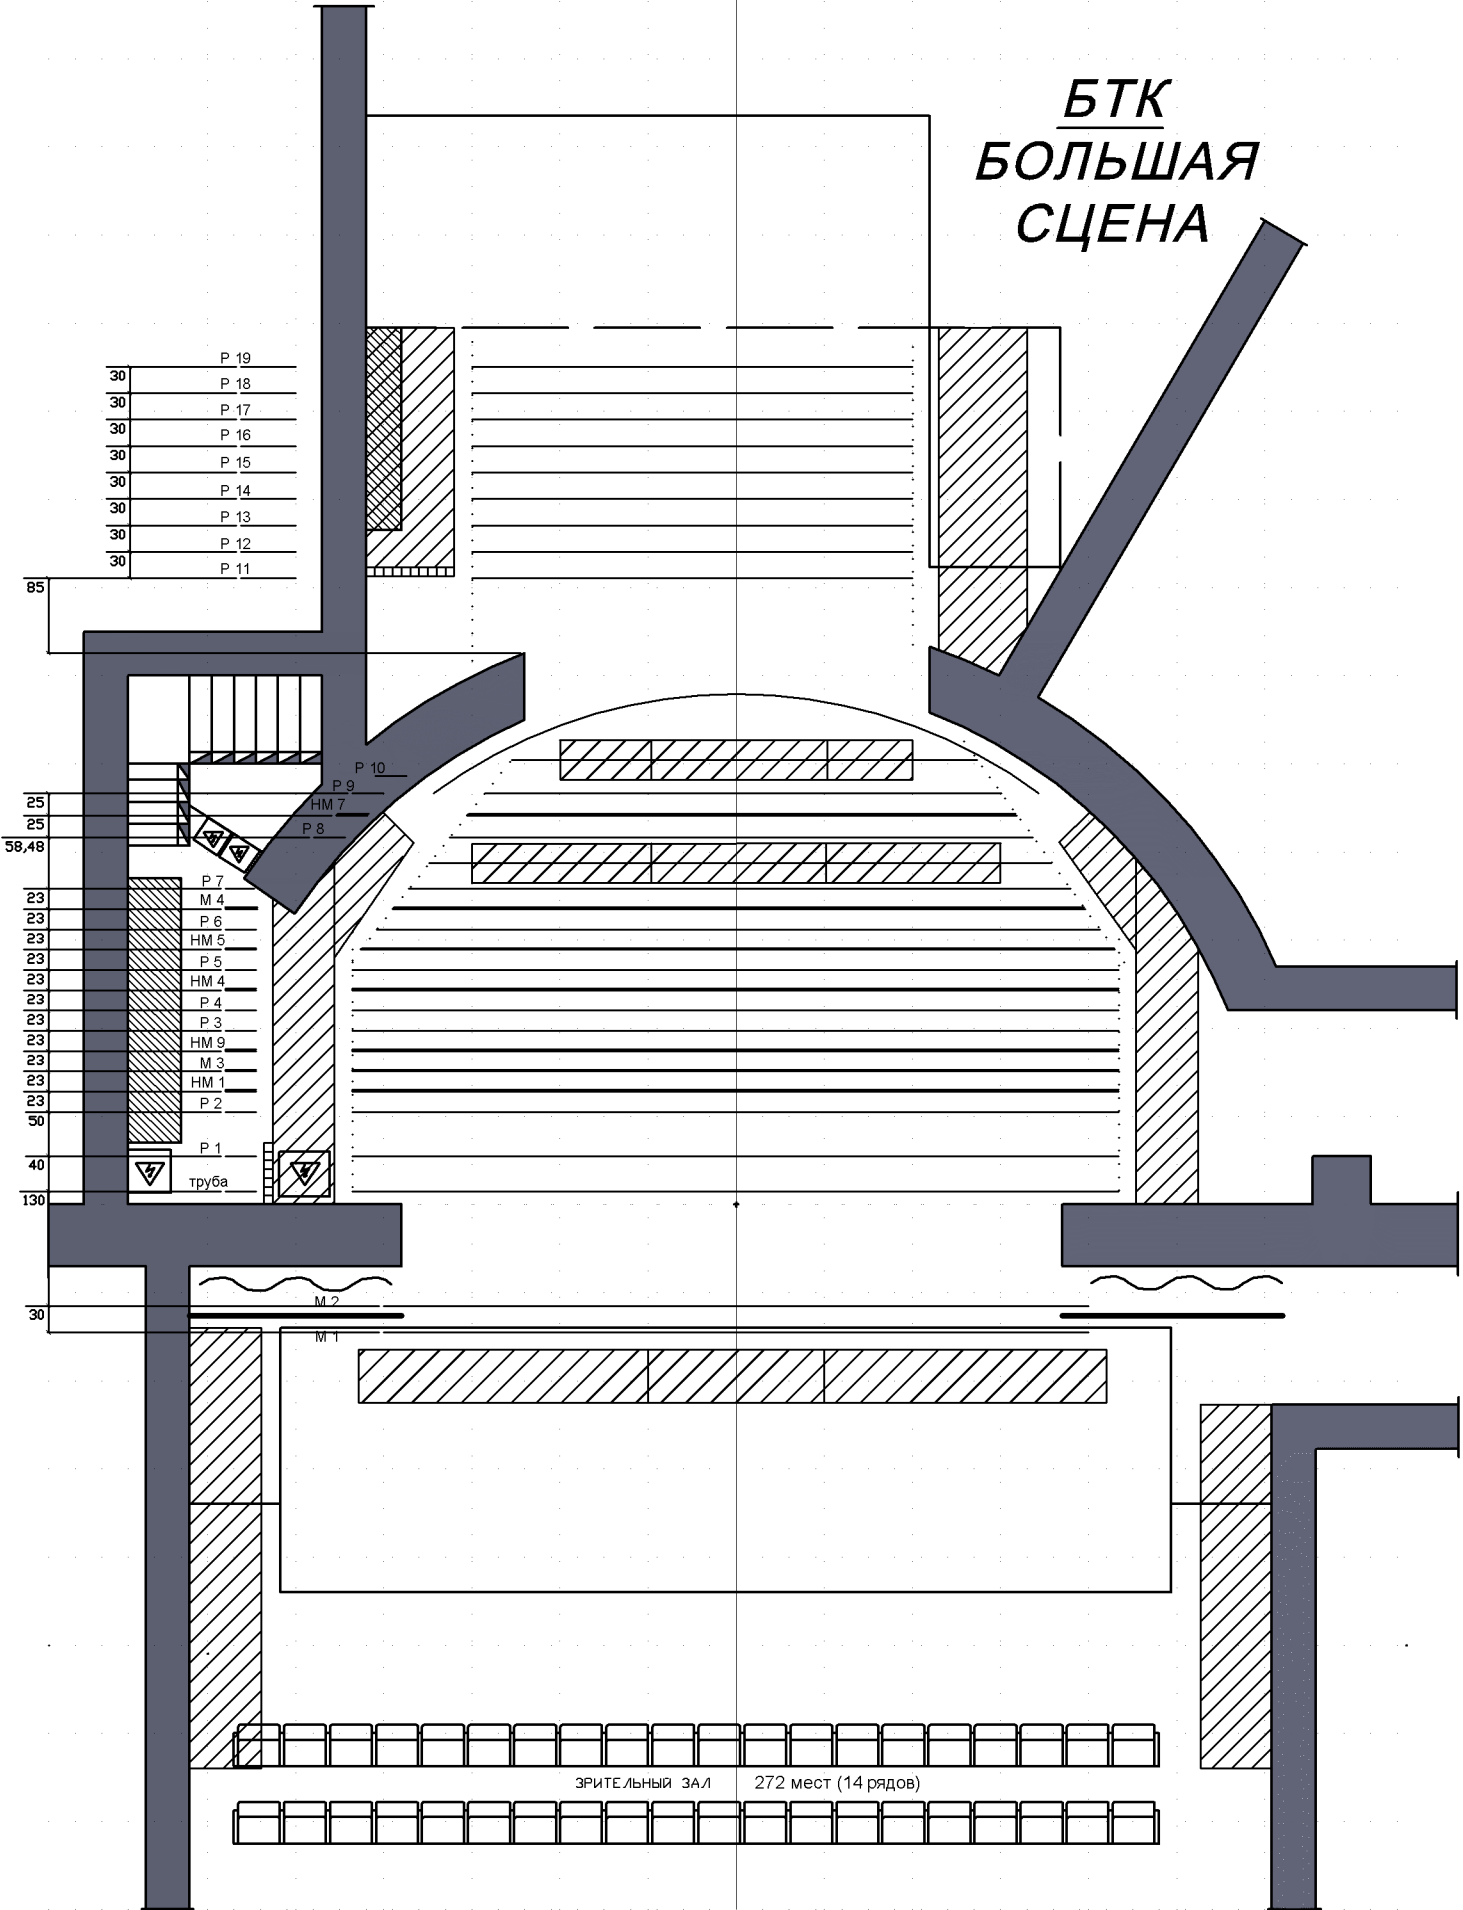

БТК БОЛЬШАЯ СЦЕНА

30	P 19
30	P 18
30	P 17
30	P 16
30	P 15
30	P 14
30	P 13
30	P 12
30	P 11

85	
25	P 10
25	P 9
58,48	HM 7
	P 8
23	P 7
23	M 4
23	P 6
23	HM 5
23	P 5
23	HM 4
23	P 4
23	P 3
23	HM 9
23	M 3
23	HM 1
23	P 2
50	
40	P 1
130	Труба

ЗРИТЕЛЬНЫЙ ЗАЛ 272 мест (14 рядов)

М 2

М 1