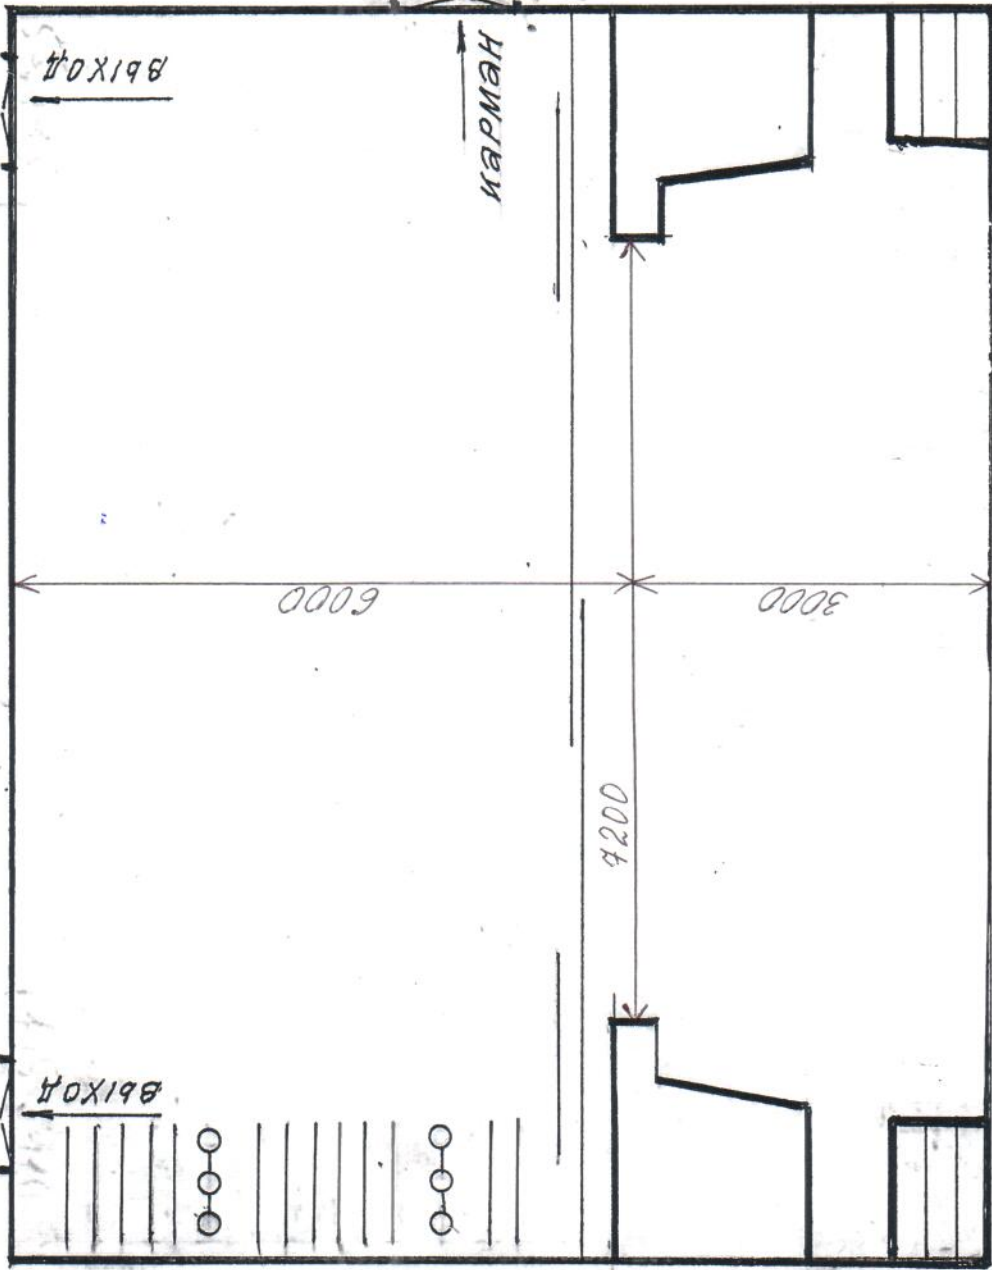

Магаданский областной театр кукол

Выход 1400 x 2350 мм

ШТАНХЕТЫ
ОБЩЕЕ - 15 ШТ
(4 ШТ - СВЕТ;
1 ШТ - ЗАНАВЕС;
10 ШТ - РАБОЧНЕ.)

ма. зеркало сцены - 17,2 x 5 м.; высота до колосников - 8 м.; глубина сцены - 6 м.