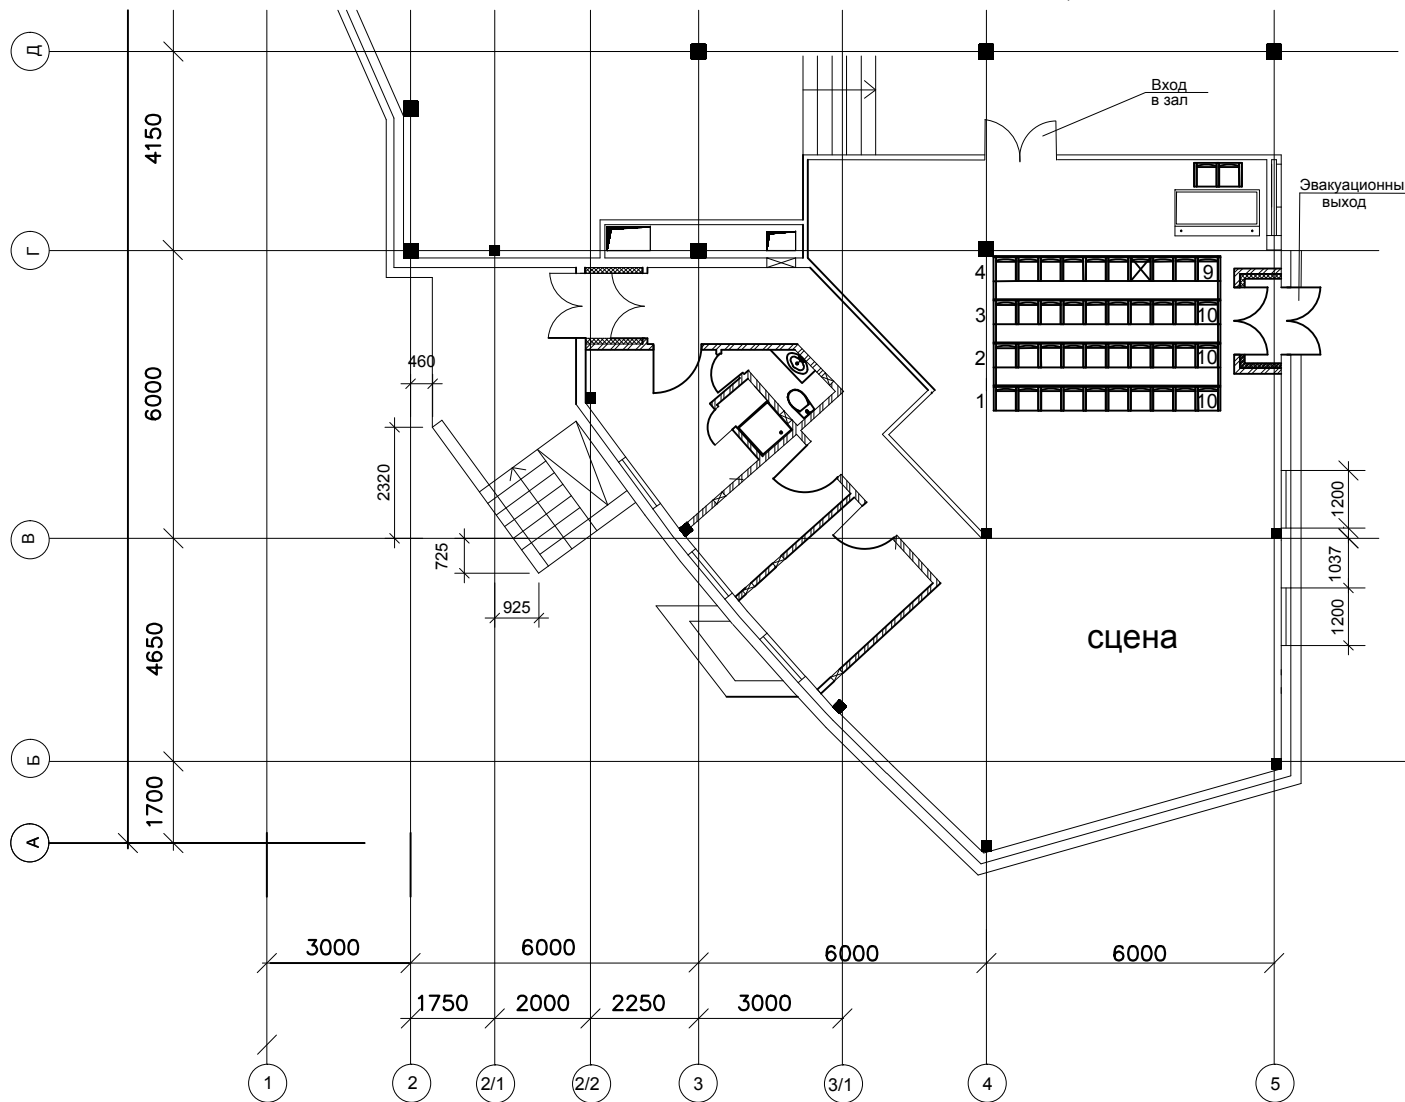

Бюджетное учреждение Ханты-Мансийского автономного округа-Югры "Театр кукол" г. Ханты-Мансийск ул. Мира 15.

План малой сцены
м 1:150 1см=1,5 м

Технические параметры сцены

№ п-п	Наименование	Ед. изм.	Кол-во
1	Высота сцены от пола зрительного зала	мм.	2950
2	Глубина сцены	мм.	5500
3	Ширина сцены	мм.	7000
4	Высота от сцены до колосников	мм.	3600
5	Высота зеркала сцены	мм.	3000
6	Ширина зеркала сцены	мм.	5600
7	Длина подвеса	мм.	5800
8	Карман сцены:		
	с правой стороны	мм.	2000
	с левой стороны	мм.	700
	от стены до черного задника	мм.	500
9	Черный кабинет (одежда сцены):		
	кулисы	шт.	6
	падуга	шт.	1
	задник	шт.	1
10	Мест в зрительном зале	шт.	39